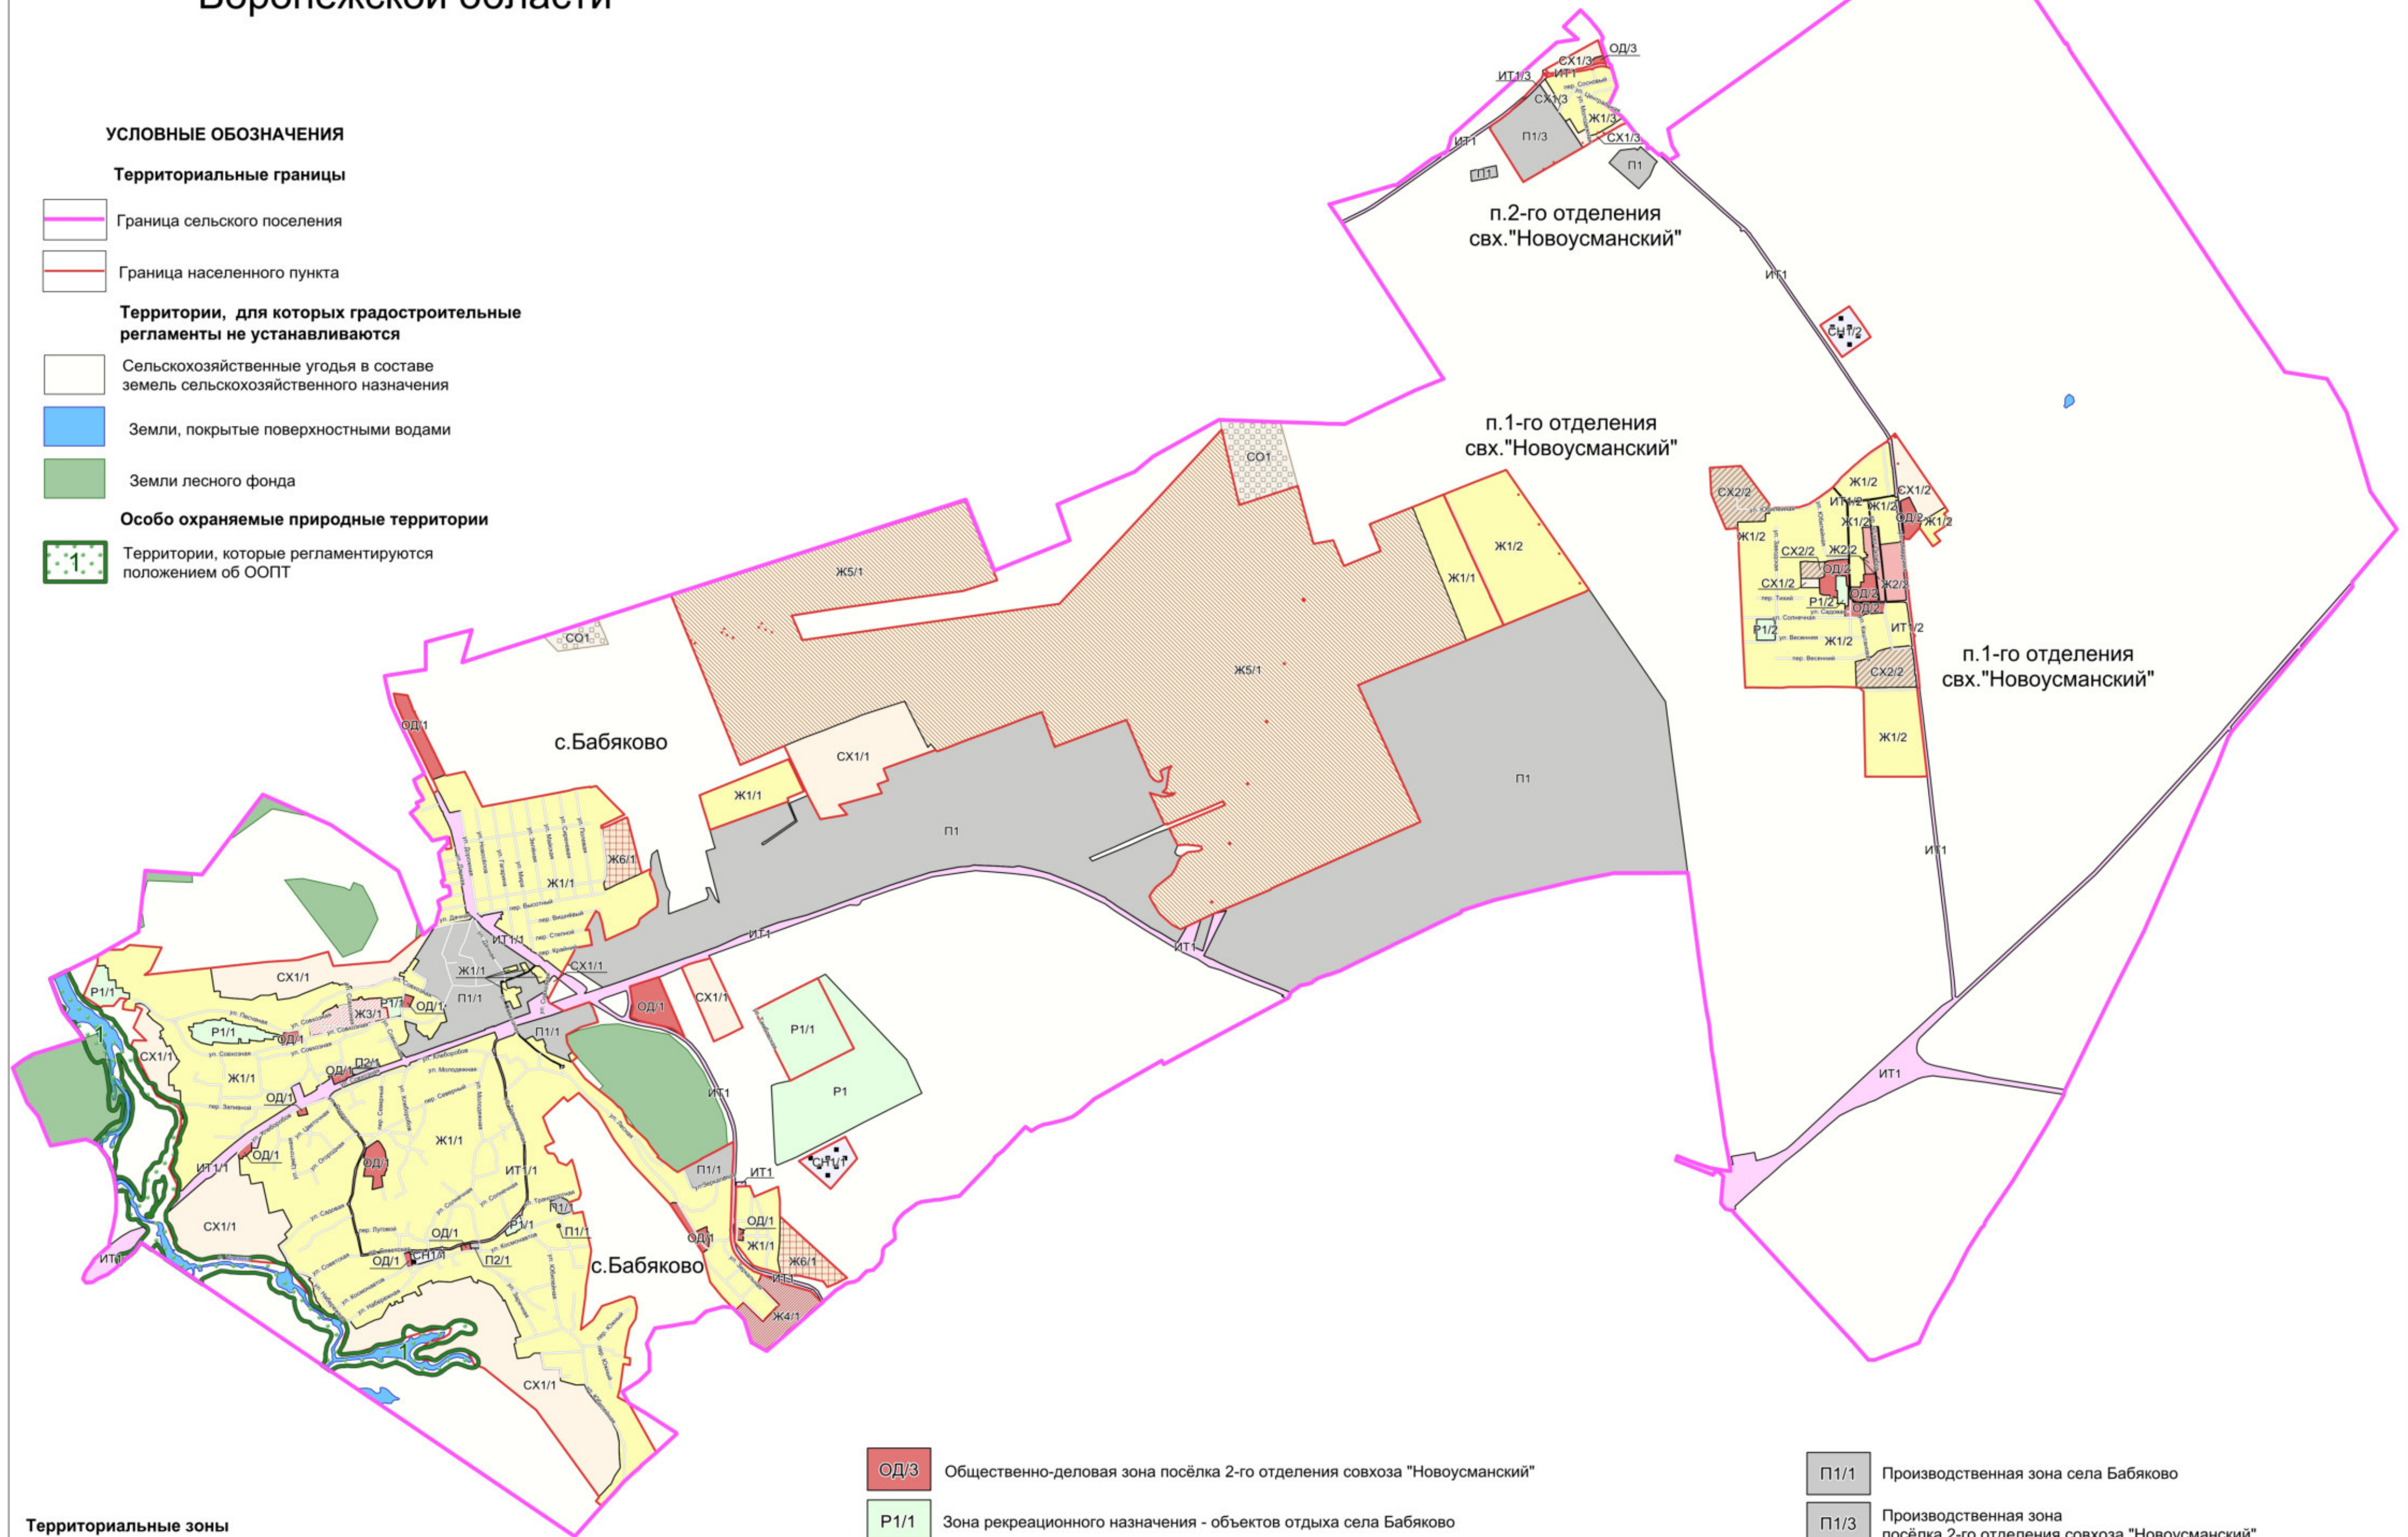

Особо охраняемые природные территории

- Территории, которые регламентируются положением об ООПТ

Территориальные зоны

- Ж1/1 Зона застройки индивидуальными жилыми домами села Бабяково
- Ж1/2 Зона застройки индивидуальными жилыми домами посёлка 1-го отделения совхоза "Новоусманский"
- Ж1/3 Зона застройки индивидуальными жилыми домами посёлка 2-го отделения совхоза "Новоусманский"
- Ж2/2 Зона застройки малоэтажными многоквартирными жилыми домами села Бабяково
- Ж3/1 Зона застройки среднеэтажными жилыми домами села Бабяково
- Ж4/1 Зона застройки многоэтажными жилыми домами села Бабяково
- Ж5/1 Зона многофункциональной жилой застройки села Бабяково
- Ж6/1 Зона перспективной жилой застройки села Бабяково
- ОД/1 Общественно-деловая зона села Бабяково
- ОД/2 Общественно-деловая зона посёлка 1-го отделения совхоза "Новоусманский"