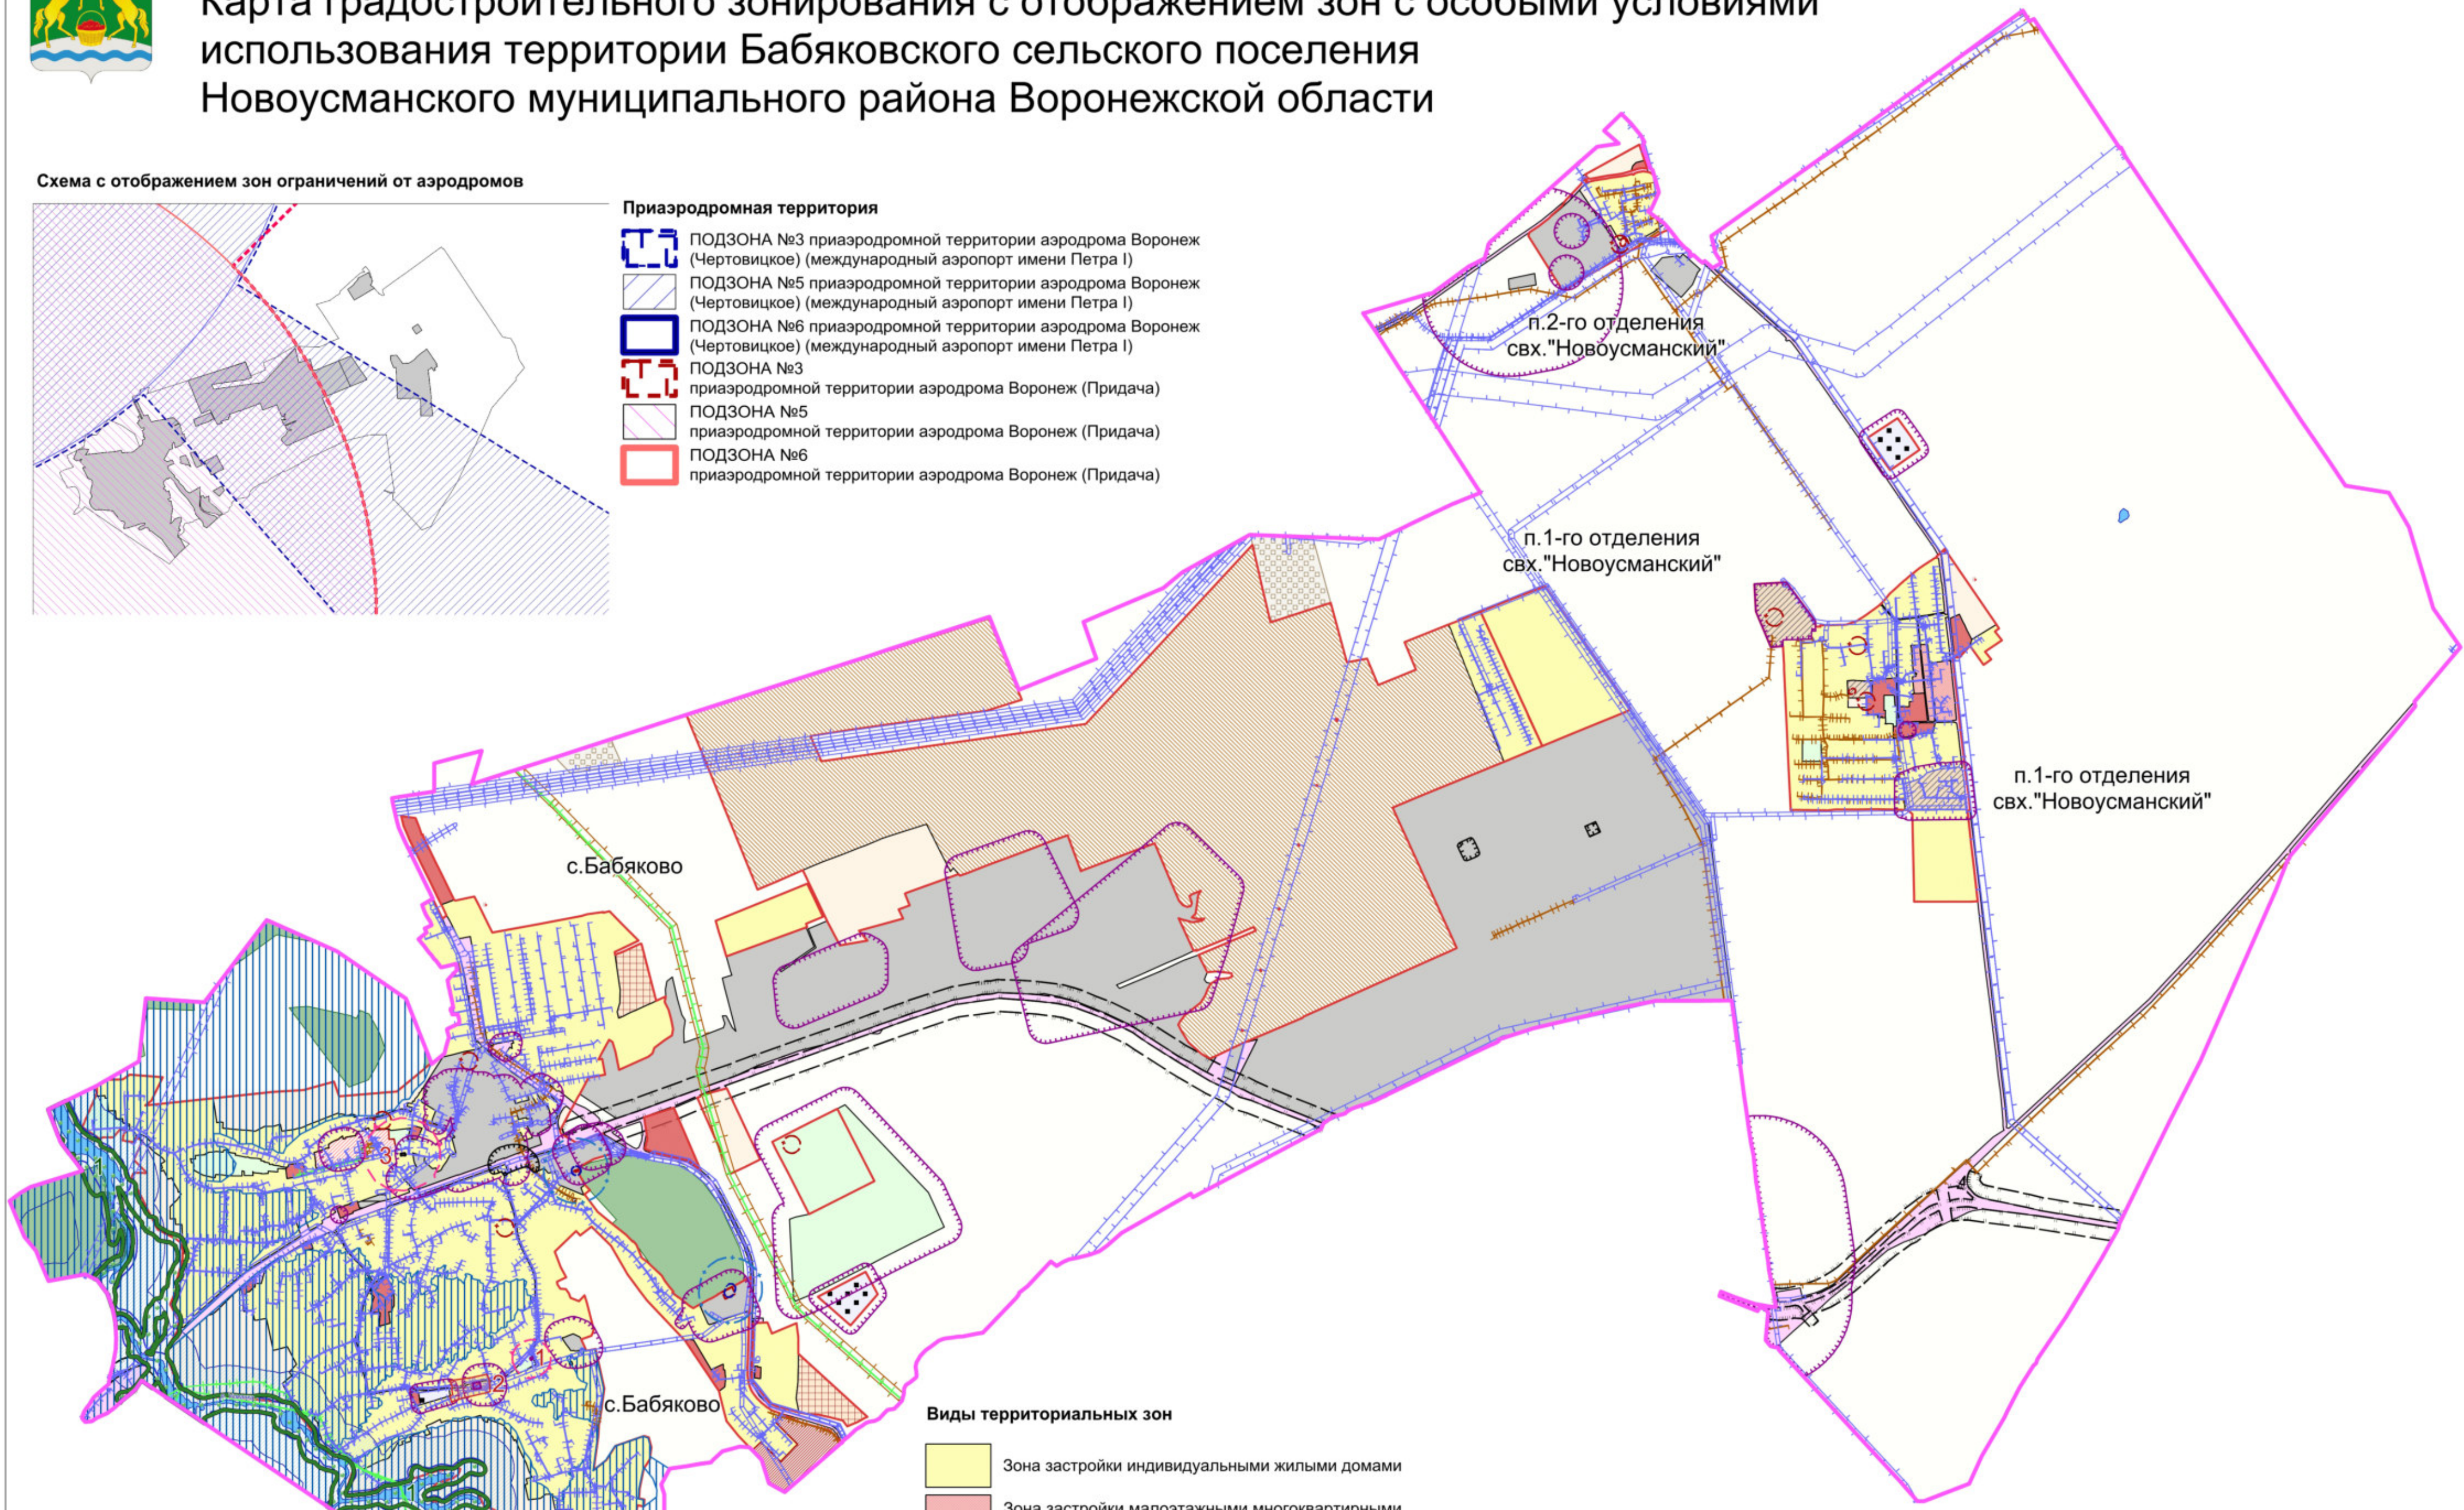

Виды территориальных зон

- Зона застройки индивидуальными жилыми домами
- Зона застройки малоэтажными многоквартирными жилыми домами
- Зона застройки среднеэтажными жилыми домами
- Зона застройки многоэтажными жилыми домами
- Зона многофункциональной жилой застройки
- Зона перспективной жилой застройки
- Общественно-деловая зона
- Зона рекреационного назначения - объектов отдыха
- Зона сельскохозяйственного использования в границах населенных пунктов
- Зона сельскохозяйственного производства
- Зона улиц, дорог, инженерной и транспортной инфраструктуры
- Производственная зона
- Производственно-коммунальная зона
- Зона ритуальных объектов
- Зона садоводства и огородничества

Зоны с особыми условиями использования территории

1. Водоохранная зона
   - Прибрежная защитная полоса
   - Зоны затопления и подтопления
   - Установленная санитарно-защитная зона
   - Ориентировочная (нормативная) санитарно-защитная зона
   - Охранная зона объектов электроэнергетики
   - Охранная зона трубопроводов
   - Охранная зона линий и сооружений связи
   - Придорожные полосы автомобильных дорог
   - Защитная зона объекта культурного наследия
   - Зоны охраны объектов культурного наследия
   - Охранная зона пунктов государственной геодезической сети, государственной нивелирной сети и государственной гравиметрической сети
2. Зоны санитарной охраны источников питьевого и хозяйственно-бытового водоснабжения
3. первый пояс
   - второй пояс
   - третий пояс

УСЛОВНЫЕ ОБОЗНАЧЕНИЯ

Территориальные границы

- Граница сельского поселения
- Граница населенного пункта

Территории, для которых градостроительные регламенты не устанавливаются

- Сельскохозяйственные угодья в составе земель сельскохозяйственного назначения
- Земли, покрытые поверхностными водами
- Земли лесного фонда

Прочие объекты

- Объект культурного наследия
- Территория объекта культурного наследия
- Памятник природы

МАСШТАБ 1 : 25 000